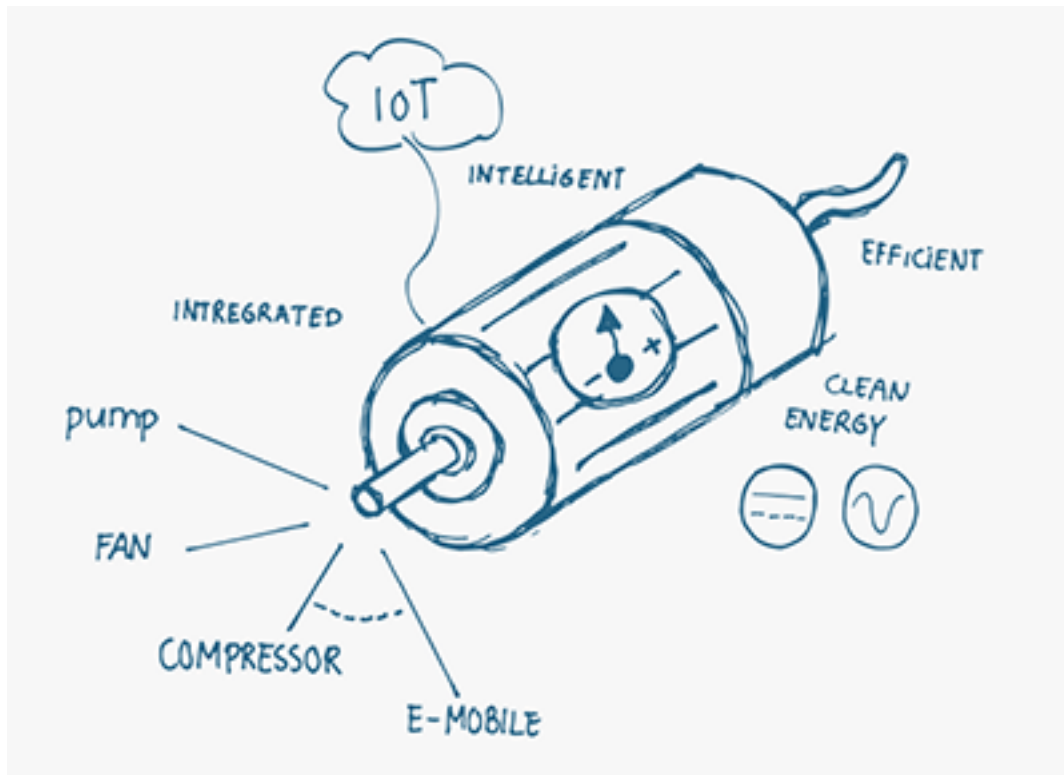

IEC of klant specifiek motoren: A-synchroon of PMSM

i2motion

i2i@i2motion.net

Tel.: +31(0)40-3046900

Industrieweg 5 | 5527 AJ Hapert | Netherlands

[Unsubscribe](#)